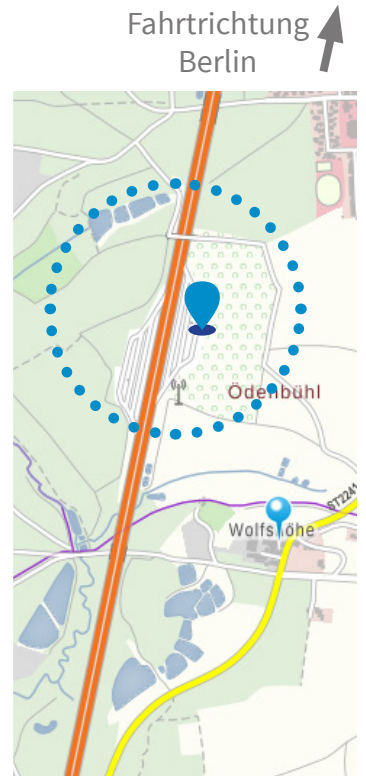

# ANFAHRTSSKIZZE

## BAB 9 - Rastanlage Wolfshöhe (Ost) - Fahrtrichtung Berlin

© Daten:geoportal.bayern.de; Bayerische Vermessungsverwaltung; EuroGeographics