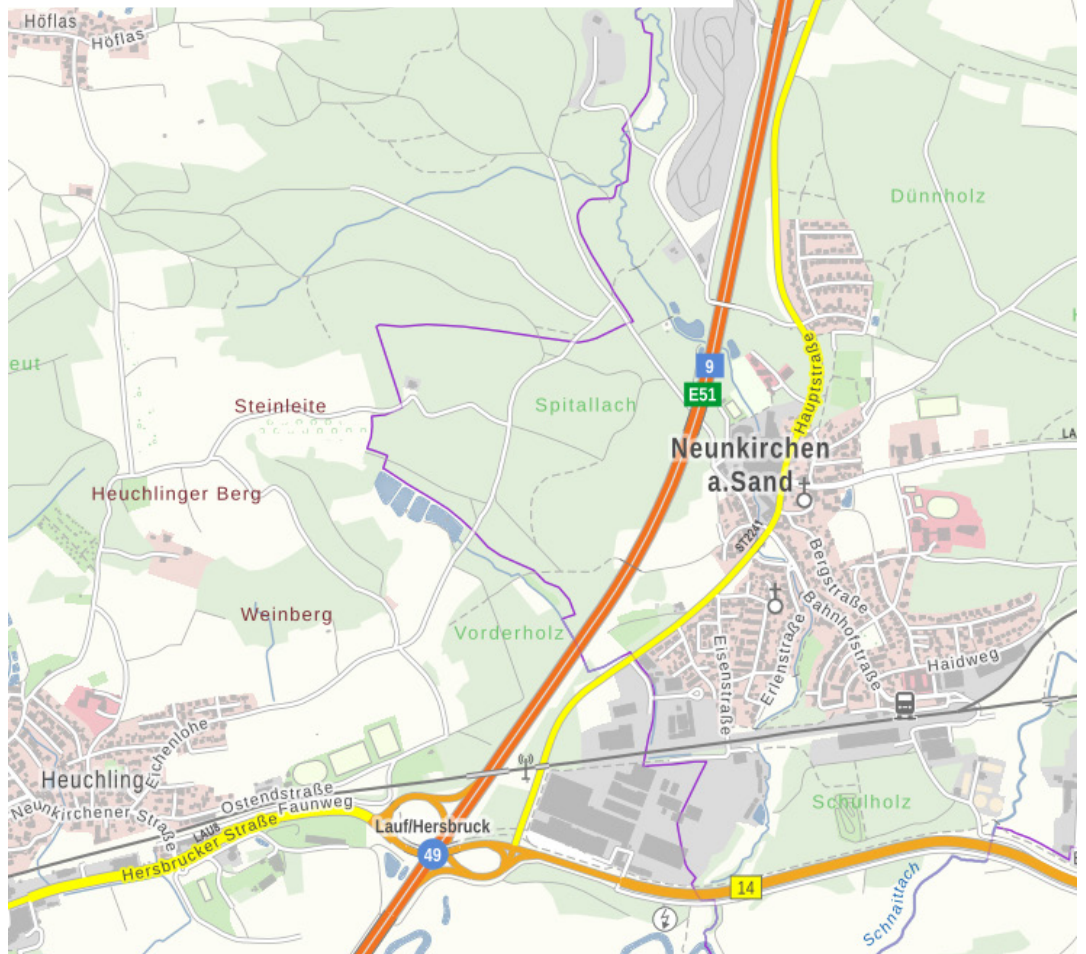

# ANFAHRTSSKIZZE

## BAB 9 - Rastanlage Wolfshöhe (Ost) - Fahrtrichtung Berlin

© Daten:geoportal.bayern.de; Bayerische Vermessungsverwaltung; EuroGeographics