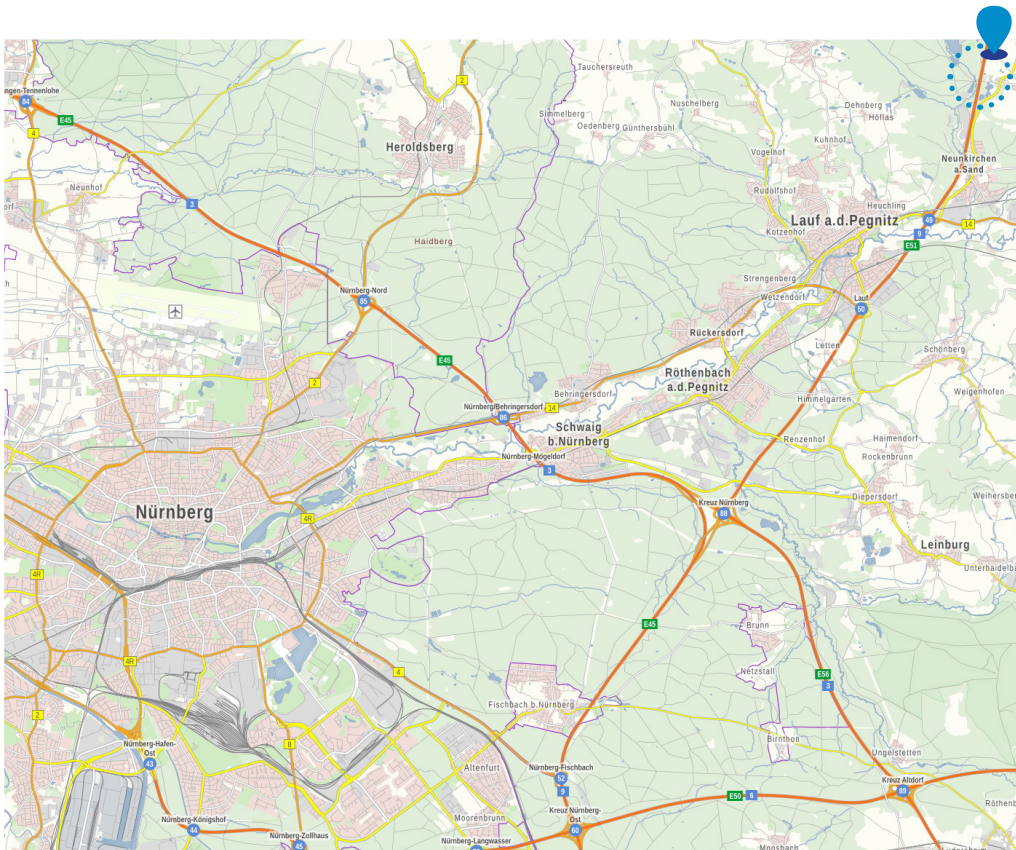

# ANFAHRTSSKIZZE

## BAB 9 - Rastanlage Wolfshöhe (Ost) - Fahrtrichtung Berlin

© Daten:geoportal.bayern.de; Bayerische Vermessungsverwaltung; EuroGeographics